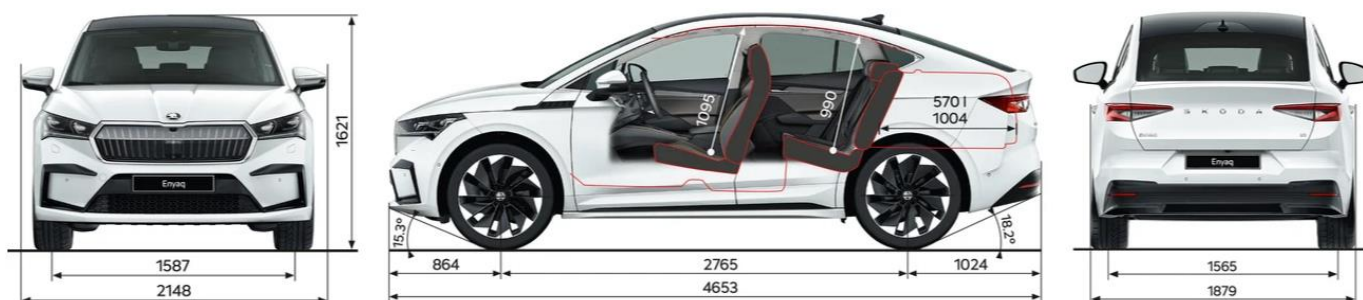

Enterijer

Kožni multifunkcionalni servo volan
Patosnice napred i pozadi
Bezbednost, funkcionalnost, komfor
Airbag za vozača i suvozača, suvozačev airbag sa deaktivacijom
Prednji bočni airbag – ovi
Vazdušne zavese
Upozorenje na sudar sa reakcijom kočenja (vozila, pešaci, biciklisti)
Climatron
Elektro podizači prednjih i zadnjih stakala

Elektro sklopivi, podesivi i grejani spoljašnji retrovizori sa automatskim zatamnjem na strani vozača
Centralno zaključavanje sa daljinskom komandom
Keyless Go
LED farovi
Tempomat
Lane Keeping Assist
Driver alert
Parking senzori napred i pozadi
Zadnja kamera
Sedišta štof/koža
Manuelno podešavanje visine i lumbalnog dela za prednja sedišta
Disk kočnice napred
Doboš kočnice pozadi
Standardni navigacioni sistem sa media i internet paketom
8 zvučnika

DAB – Digitalni radio prijemnik
Indikator pritiska u pneumaticima
Comfort telefoniranje
Unutrašnji retrovizor sa automatskim zatamnjem
Senzor za kišu
Coming Home i Leaving Home funkcija
Unutrašnje ambijentalno osvetljenje, tip 1
Osvetljenje prostora za noge napred i pozadi
Nedeljiva zadnja klupa, deljiv i sklopiv naslon zadnje klupe sa naslonom za ruku
Podsetnik sigurnosnog pojasa
Priprema za dečje sedište
Tri naslona za glavu pozadi
Stakleni krov
Tonirana stakla
USB tip C
MirrorLink
Kabal za punjenje mode 3, tip 2/3, 16 A